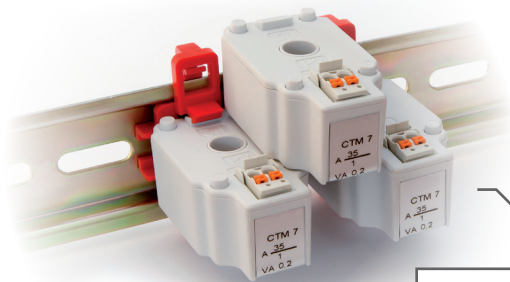

JETZT NEU VON KIESEWETTER UNSER KLEINSTER „STROMER“

Der neue „CTM 7“ – der kleinste Stromwandler
aus der Kiesewetter-Produktfamilie.

Produktvorteile

- » Klein und kompakt
- » Einfache Montage mittels Schnappbefestigung
- » Direkter Anschluss an 3-Phasen-Leitungsschutzschalter
- » Kombination von drei „CTM 7“ durch Schnappbefestigung und Aufrasten des dritten Stromwandlers per „Huckepackverfahren“

Aufrasten eines dritten Stromwandlers per „Huckepackverfahren“ möglich.

**„Bei Interesse oder Fragen freuen wir uns
auf Ihren Anruf und Ihre E-Mail!“**

DATEN & BESTELNUMMERN STROMWANDLER CTM 7

Durchführung	Ø 7,6 mm
Baubreite	27,5 mm
Bauhöhe	46,5 mm
Bautiefe	19,0 mm

Primärstrom [A]	Bem.-Leistung [VA]	Sekundärstrom 1A
		Kl. 1 FS5
		Best. Nr.
32	0,2	77001
35	0,2	77002
40	0,3	77003
50	0,4	77004
60	0,4	77005
64	0,5	77006
Schnappbefestigung		55018

**„Bei Interesse oder Fragen freuen wir uns
auf Ihren Anruf und Ihre E-Mail!“**