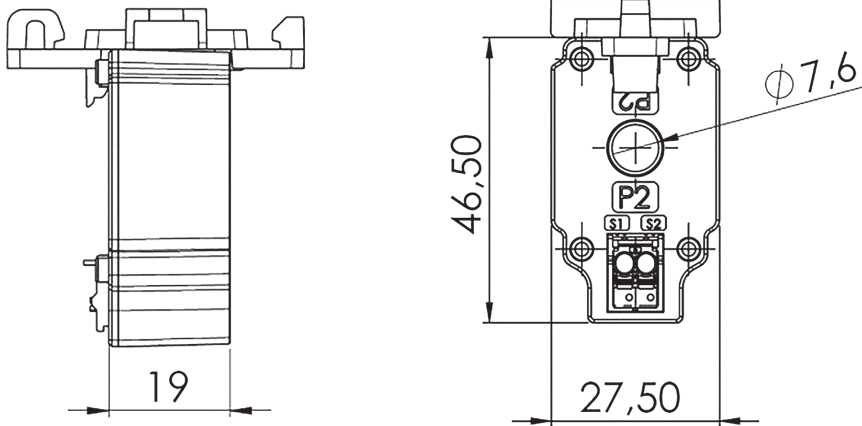

JETZT NEU VON KIESEWETTER UNSER KLEINSTER „STROMER“

Der neue „CTM 7“ – der kleinste Stromwandler
aus der Kiesewetter-Produktfamilie.

Produktvorteile

- » Klein und kompakt
- » Einfache Montage mittels Schnappbefestigung
- » Direkter Anschluss an 3-Phasen-Leitungsschutzschalter
- » Kombination von drei „CTM 7“ durch Schnappbefestigung und Aufrasten des dritten Stromwandlers per „Huckepackverfahren“

Aufrasten eines dritten Stromwandlers per „Huckepackverfahren“ möglich.

**„Bei Interesse oder Fragen freuen wir uns
auf Ihren Anruf und Ihre E-Mail!“**

DATEN & BESTELNUMMERN STROMWANDLER CTM 7

Durchführung	Ø 7,6 mm
Baubreite	27,5 mm
Bauhöhe	46,5 mm
Bautiefe	19,0 mm

Primärstrom [A]	Bem.-Leistung [VA]	Sekundärstrom 1A
		Kl. 1 FS5
		Best. Nr.
32	0,2	77001
35	0,2	77002
40	0,3	77003
50	0,4	77004
60	0,4	77005
64	0,5	77006
Schnappbefestigung		55018

**„Bei Interesse oder Fragen freuen wir uns
auf Ihren Anruf und Ihre E-Mail!“**